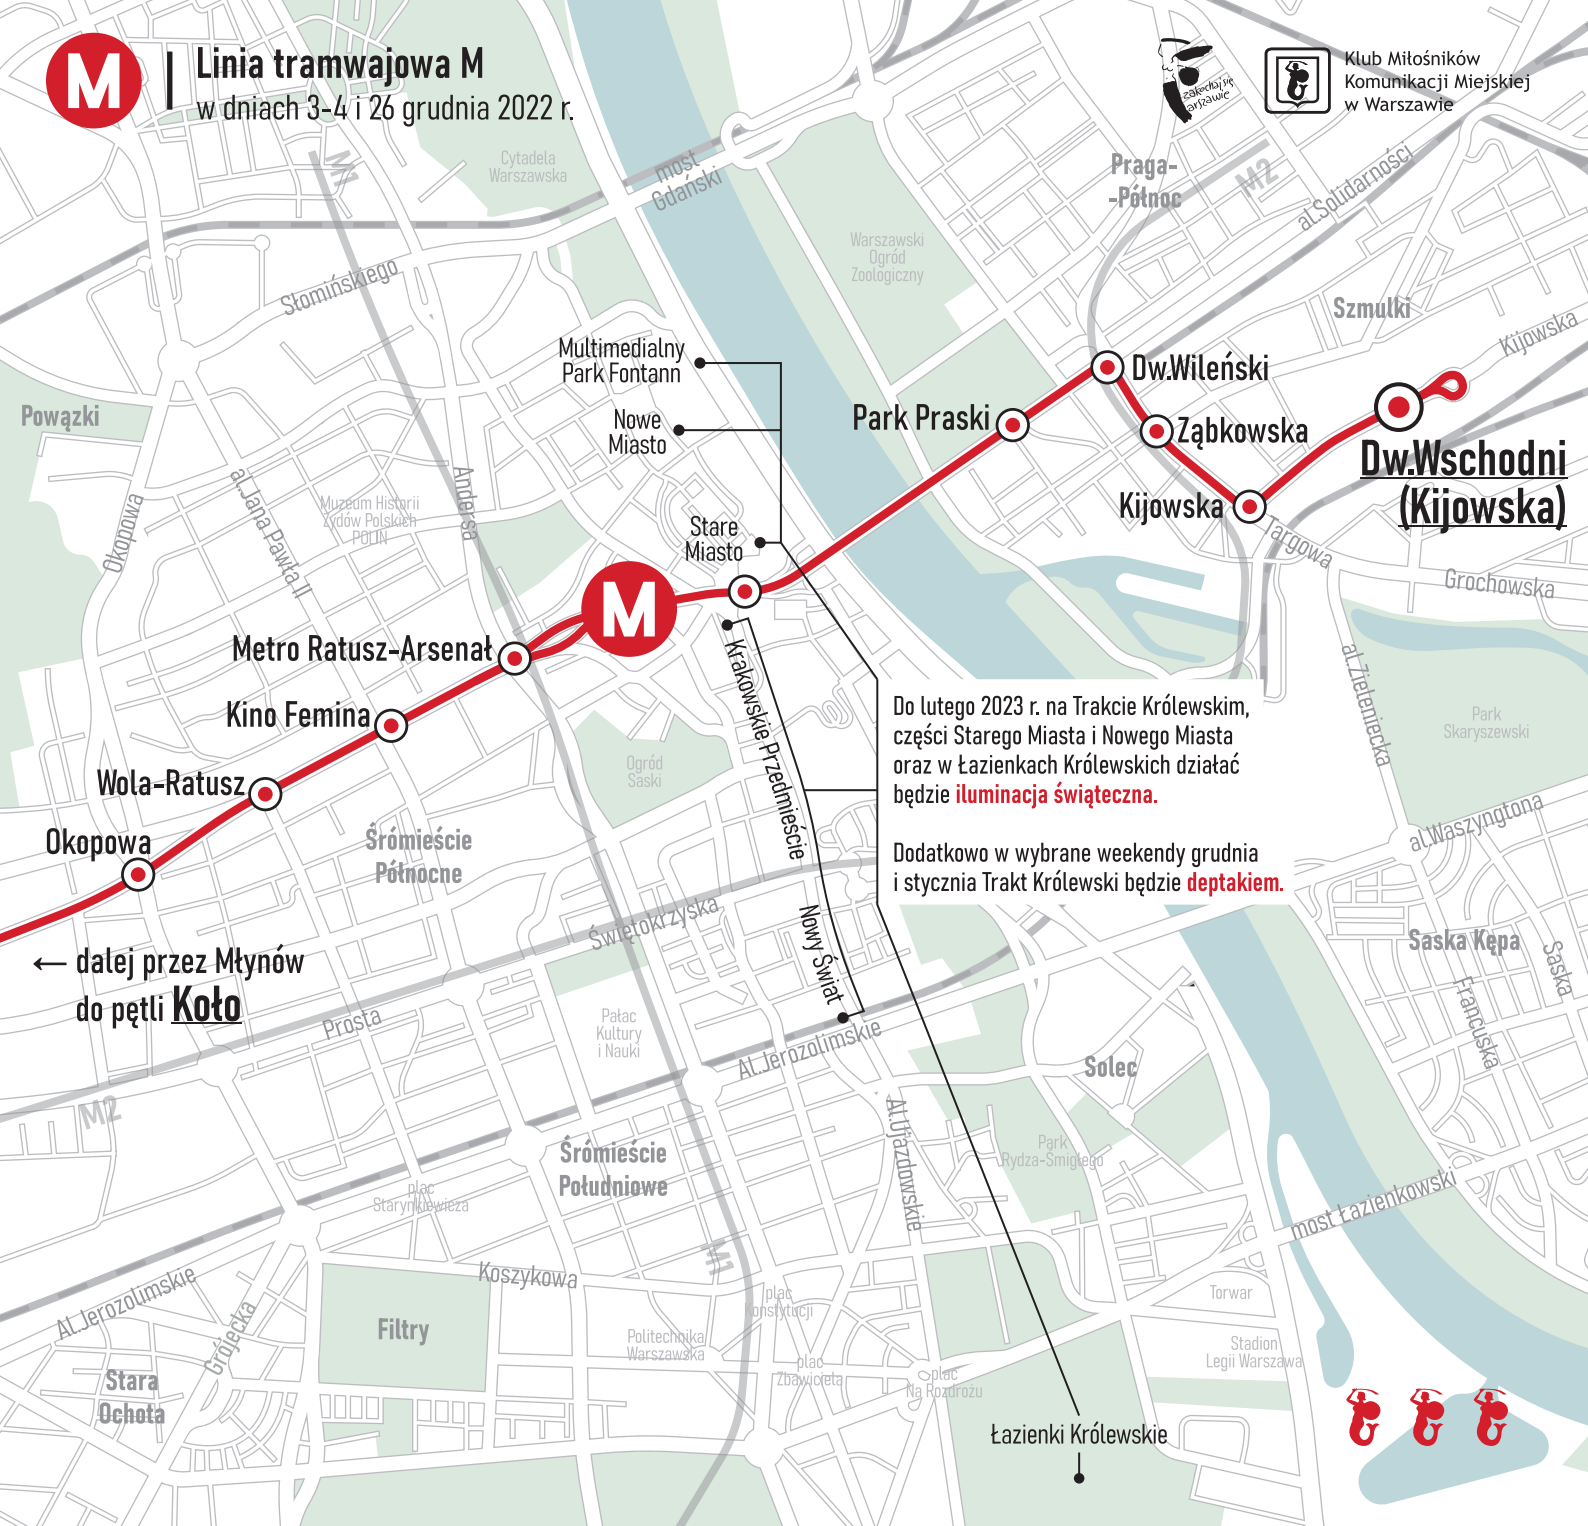

# Linia tramwajowa M

w dniach 3-4 i 26 grudnia 2022 r.

Klub Miłośników  
Komunikacji Miejskiej  
w Warszawie

← dalej przez Młynów  
do pętli **Koło**

Do lutego 2023 r. na Trakcie Królewskim,  
części Starego Miasta i Nowego Miasta  
oraz w Łazienkach Królewskich działać  
będzie **iluminacja świąteczna**.

Dodatkowo w wybrane weekendy grudnia  
i stycznia Trakt Królewski będzie **deptakiem**.