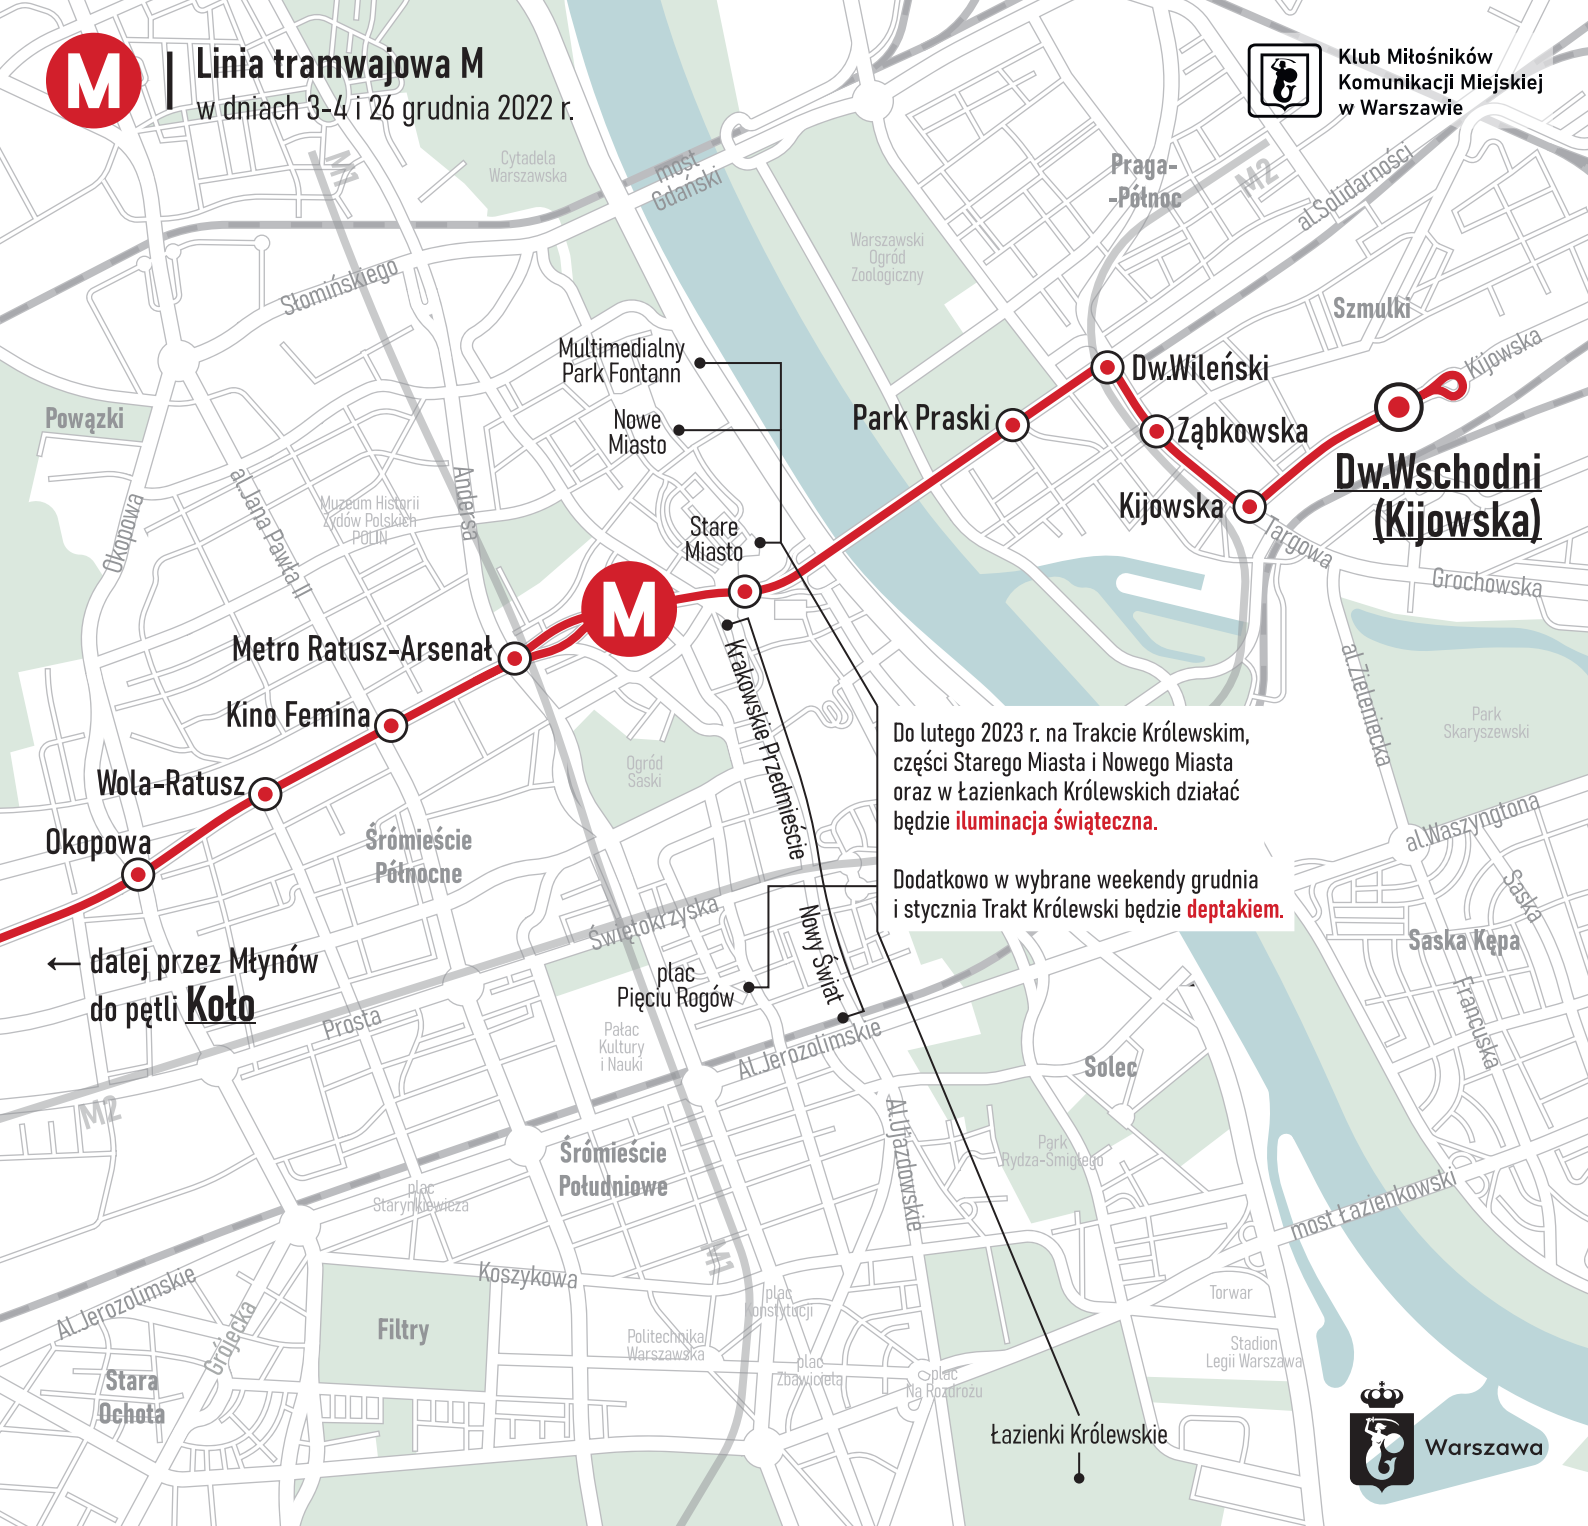

# Linia tramwajowa M

w dniach 3-4 i 26 grudnia 2022 r.

Klub Mitoników  
Komunikacji Miejskiej  
w Warszawie

← dalej przez Młynów  
do pętli **Koło**

Do lutego 2023 r. na Trakcie Królewskim, części Starego Miasta i Nowego Miasta oraz w Łazienkach Królewskich działać będzie **iluminacja świąteczna**.

Dodatkowo w wybrane weekendy grudnia i stycznia Trakt Królewski będzie **deptakiem**.

**Dw. Wschodni  
(Kijowska)**

Warszawa